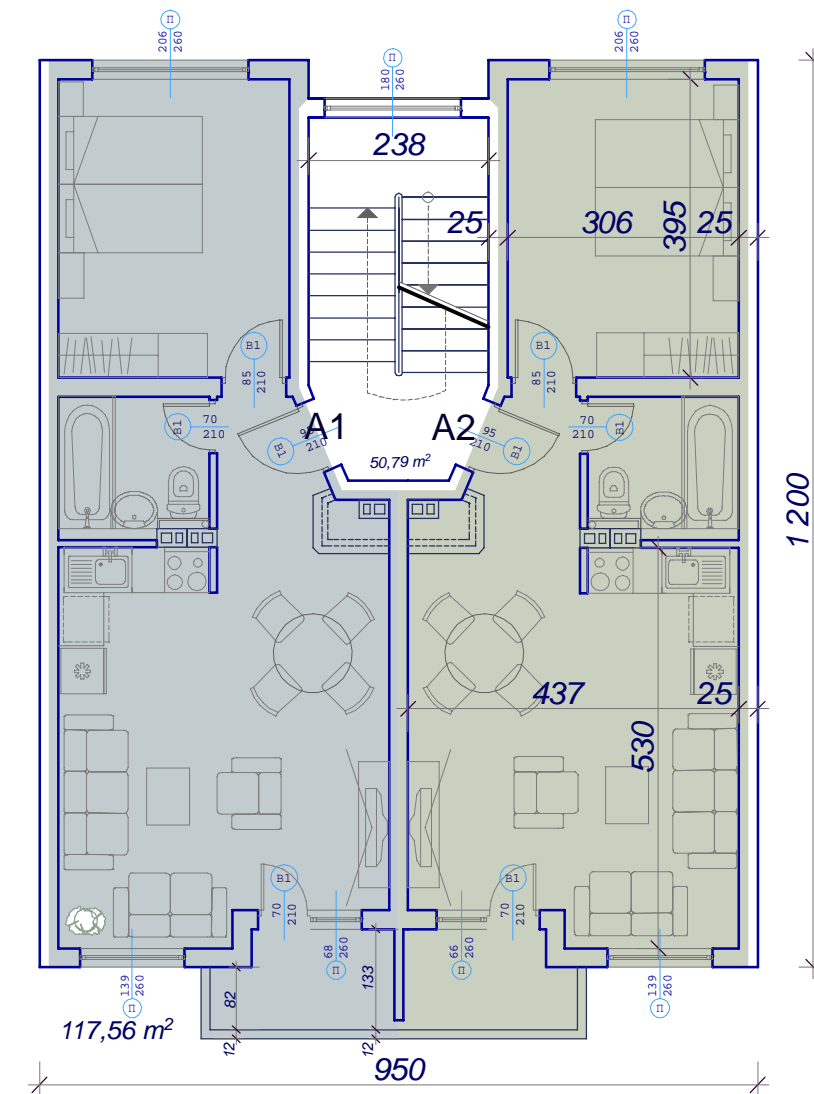

RODOPI MOUNTAIN RESORT

АПАРТАМЕНТ №1 - 54,89 КВ. М

АПАРТАМЕНТ №2 - 52,40 КВ. М

БРОЙ НА АПАРТАМЕНТИТЕ В ЕДНА КЪЩА:

- при къща с 4 нива - 8 бр. апартаменти
- при къща с 5 нива - 10 бр. апартаменти

ПЛОЩИ:

РАЗГЪНАТА ЗАСТРОЕНА ПЛОЩ:

FACADE 1

SILHOUETTE - HOUSES

FLOOR PLAN

SCALE 1:100

TERRACED HOUSES №1

RODOPI MOUNTAIN RESORT

FACADE 1

SILHOUETTE - HOUSES

FACADE 2

АПАРТАМЕНТ №1 - 50,79 КВ. М
АПАРТАМЕНТ №2- 50,79 КВ. М

БРОЙ НА АПАРТАМЕНТИТЕ В ЕДНА КЪЩА:
- при къща с 4 нива - 8 бр. апартаменти
- при къща с 5 нива - 10 бр. апартаменти

ПЛОЩИ:
РАЗГЪНАТА ЗАСТРОЕНА ПЛОЩ:
- при къща с 4 нива - 470, 24 КВ.М.
- ОБЩ. БРОЙ НА КЪЩИ С 4 НИВА 23 /ОБЩО РЗП/ 1 0815, 52 КВ. М.
- при къща с 5 нива - 587, 80 КВ. М.
- ОБЩ. БРОЙ НА КЪЩИ С 5 НИВА 38 /ОБЩО РЗП/ 22 336, 40 КВ. М.