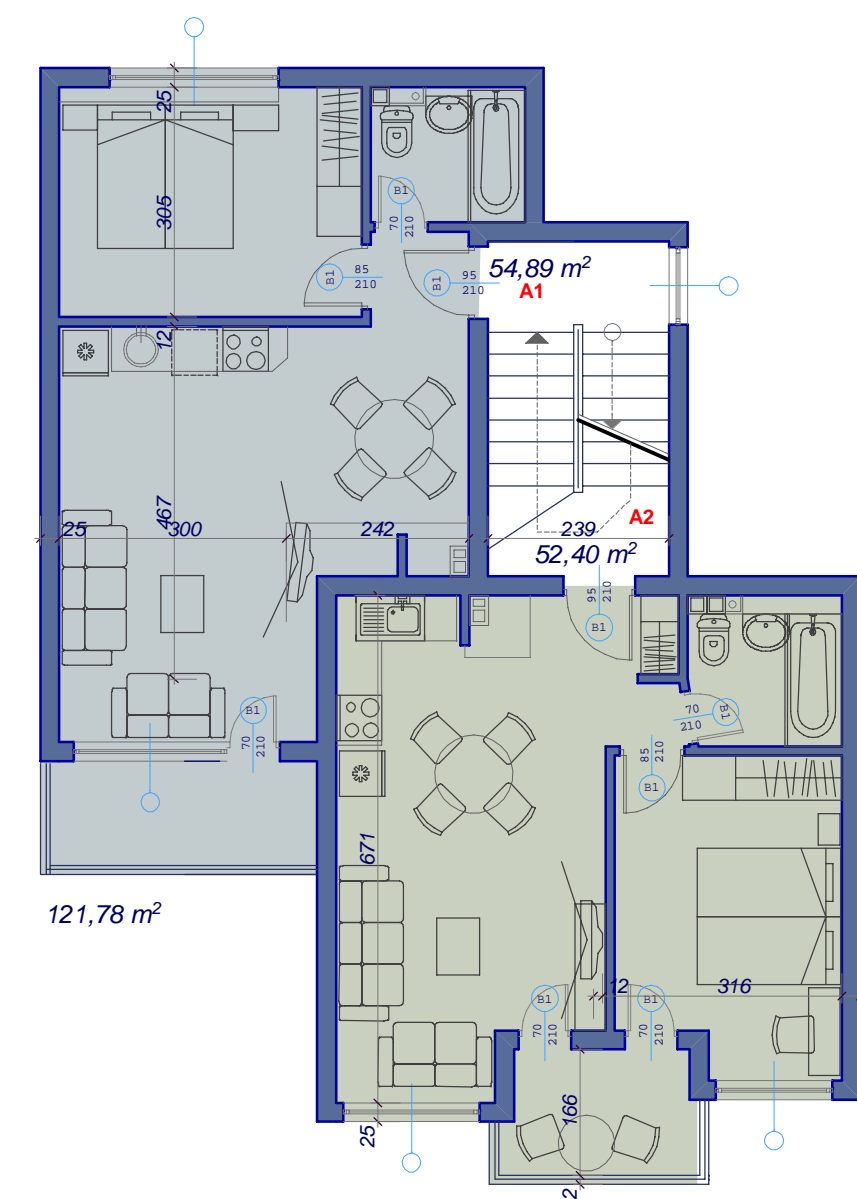

RODOPI MOUNTAIN RESORT

АПАРТАМЕНТ №1 - 54,89 КВ. М

АПАРТАМЕНТ №2 - 52,40 КВ. М

БРОЙ НА АПАРТАМЕНТИТЕ В ЕДНА КЪЩА:

- при къща с 4 нива - 8 бр. апартаменти
- при къща с 5 нива - 10 бр. апартаменти

ПЛОЩИ:

РАЗГЪНАТА ЗАСТРОЕНА ПЛОЩ:

- при къща с 4 нива - 487, 12 КВ.М.
- ОБЩ. БРОЙ НА КЪЩИ С 4 НИВА 4 БР./ОБЩО РЗП/ 1948, 48 КВ. М.
- при къща с 5 нива - 608, 09 КВ. М.
- ОБЩ. БРОЙ НА КЪЩИ С 5 НИВА 6 БР./ОБЩО РЗП/ 3648,84 КВ. М.

FACADE 2

FACADE 1

SILHOUETTE - HOUSES

FLOOR PLAN

SCALE 1:100

TERRACED HOUSES №1

RODOPI MOUNTAIN RESORT

FACADE 1

SILHOUETTE - HOUSES

FACADE 2

АПАРТАМЕНТ №1 - 50,79 КВ. М
АПАРТАМЕНТ №2- 50,79 КВ. М

БРОЙ НА АПАРТАМЕНТИТЕ В ЕДНА КЪЩА:
- при къща с 4 нива - 8 бр. апартаменти
- при къща с 5 нива - 10 бр. апартаменти

ПЛОЩИ:
РАЗГЪНАТА ЗАСТРОЕНА ПЛОЩ:
- при къща с 4 нива - 470, 24 КВ.М.
- ОБЩ. БРОЙ НА КЪЩИ С 4 НИВА 23 /ОБЩО РЗП/ 1 0815, 52 КВ. М.
- при къща с 5 нива - 587, 80 КВ. М.
- ОБЩ. БРОЙ НА КЪЩИ С 5 НИВА 38 /ОБЩО РЗП/ 22 336, 40 КВ. М.